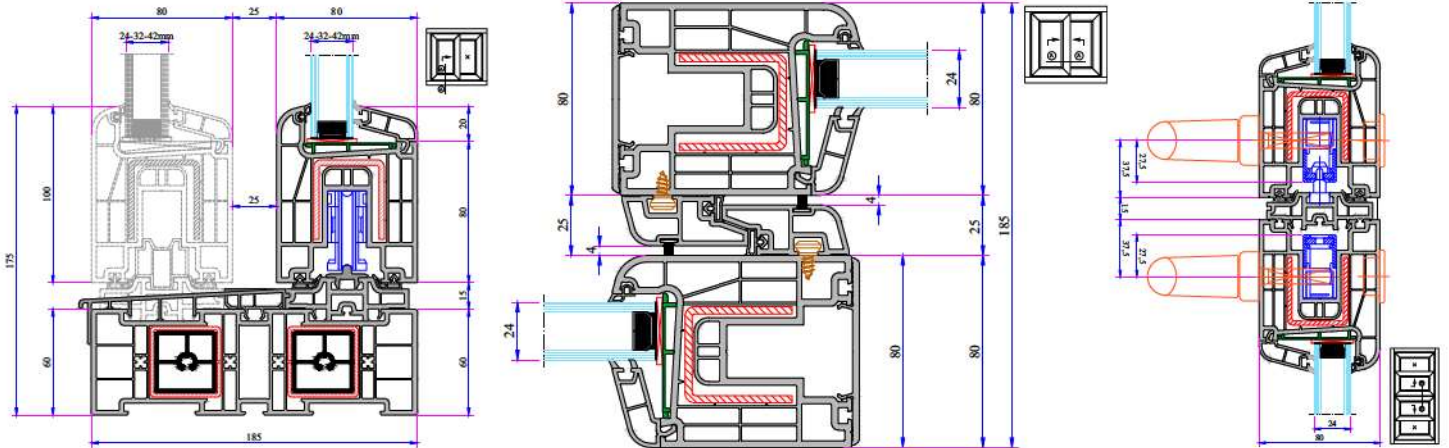

### W 880 HEBESCHIEBE SERIES

Ancho del perfil: marco de 185 mm, ala de 80 mm

Número de cámaras: 5

Clase de perfil: Clase A (TS EN 12608-1) RAL 716-GZ

Tipo de junta: Sistema de doble sello exterior/interior

## INSTRUCCIÓN

-Chasis de 185 mm, combinación de perfil aerodinámico de 80 mm.

-Gracias a las juntas elásticas grises y negras que no dejan manchas en los perfiles se conseguirá el máximo aislamiento al aire, agua, polvo y sonido.

## INSTALACIÓN

1 Marco de 185 mm Sistema de 5 cámaras.

2 Opción de vidrio doble y triple.